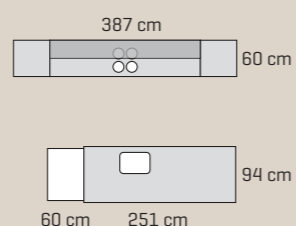

Klassisk køkken, der med en charmerende halvø har trukket elementer fra det moderne køkken ind i et hyggeligt design.