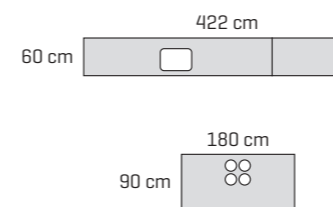

Et godt brød udmærker sig ved at være lavet med kærlighed, omhu og af ordentlige råvarer. Det samme kan man sige om et godt køkken.

- **Låge** Modern by DESIGNA - mat hvid med integreret greb
  Modern by DESIGNA - lys grå træstruktur med integreret greb
- **Greb** Integreret
- **Bordplade** 20 mm laminat