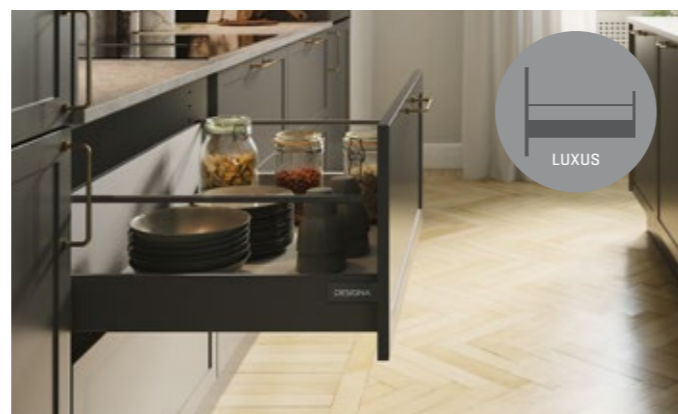

DESIGNAS SKUFFE- LØSNINGER

Vores hjerte banker for godt og funktionelt design.

Med den passion har vi skabt et udvalg af skuffer, der på elegant vis understreger DESIGNAs enkle nordiske stil.

Og så får du naturligvis 25 års garanti på alle bevægelige dele.

Alle billeder i kataloget er vist med vores lækre Luxus skuffe med softluk og fuldudtræk. Max. belastning 30-50 kg. Vælg mellem hvid eller antracit [mørk grå].

EKSKLUSIV SKUFFE
MED HØJE SIDER,
SOFTLUK OG
FULDUDTRÆK
Max. belastning 30-50 kg.