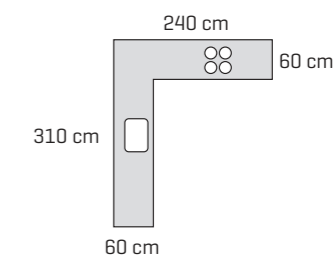

Låge Modern by DESIGNA - mat hvid
Greb FG103
Bordplade 30 mm laminat

Låge Modern by DESIGNA - hvid højglans
Silk by DESIGNA - ultramat sort
Greb FG125 og FG131
Bordplade 30 mm Solid Color laminat

Et lille køkken fortjener også stor opmærksomhed, for det er rammerne om dit liv hver dag. Den viste opstilling er med sort bordplade og matchende sokkel.