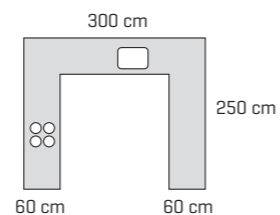

Den enkle og stilrene låge i en eg træstruktur skaber varme i køkkenet. Kombiner med elegante greb og accessories i forskellige farver og skab din egen stil.

- **Låge** Modern by DESIGNA - eg træstruktur
- **Greb** FG119
- **Bordplade** 30 mm laminat