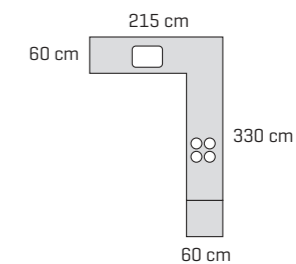

Køkkenet er med hvide fronter og elegante sorte greb. Det har karakter og kant, men er samtidig tilpasningsparat og klar til at flytte ind i de fleste moderne hjem.

- **Låge** Modern by DESIGNA
- **Greb** Hvid med sort kant og integreret greb
- **Bordplade** 30 mm laminat

Den enkle og stilrene låge i en eg træstruktur skaber varme i køkkenet. Kombiner med elegante greb og accessories i forskellige farver og skab din egen stil.

- **Låge** Modern by DESIGNA - eg træstruktur
- **Greb** FG119
- **Bordplade** 30 mm laminat