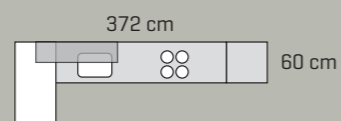

- Låge** Modern by DESIGNA - mat hvid med integreret greb
Modern by DESIGNA - lys grå træstruktur med integreret greb
- Greb** Integreret
- Bordplade** 20 mm laminat

Lille, men godt. Selvom dette køkken ikke er boligens største rum, er det alligevel blevet det naturlige samlingspunkt, når dagens begivenheder skal vendes.