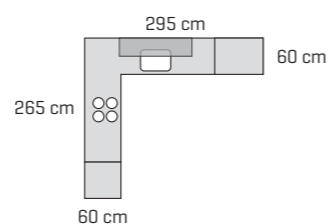

Hvid højglans og mat sort sætter rammerne om hverdagen. Og de sætter dem smukt. Køkkenet er her vist i en variant med rigelig bordplads og et trelænget design, der skaber et indbydende rum.

Køkkenet i denne opstilling kan ikke prale med størrelsen, men det kan så meget andet. Det gennemtænkte design, hvor opholdsplads og afsætningsplads er diskret kombineret, er blot nogle af fordelene. Resten må du opleve.

Låge Modern by DESIGNA - mat hvid
Greb FG103
Bordplade 30 mm laminat

Låge Modern by DESIGNA - hvid højglans
Silk by DESIGNA - ultramat sort
Greb FG125 og FG131
Bordplade 30 mm Solid Color laminat