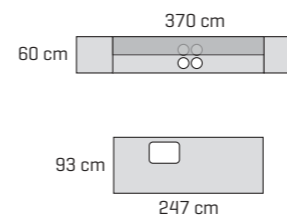

Med en elegant hvid overflade og egekant opnås et markeret udtryk, der tegner smukke linjer i køkkenet. Tilføj greb i en mørk tone, som vist her, og få et unikt og enkelt udtryk.

Låge Moderne by DESIGNA - hvid med egekant
Greb FG120
Bordplade 12 mm kompaktlaminat

Køkkenet er vist med en Bricks-løsning ved kogepladsen, hvor modulerne kan sammensættes efter behov.

Låge Color by DESIGNA
Hvid med integreret greb
Greb Integreret
Bordplade 20 mm laminat