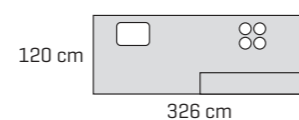

- **Låge** Silk by DESIGNA - ultramat grøn
- **Greb** Push-out
- **Bordplade** 30 mm massiv træ