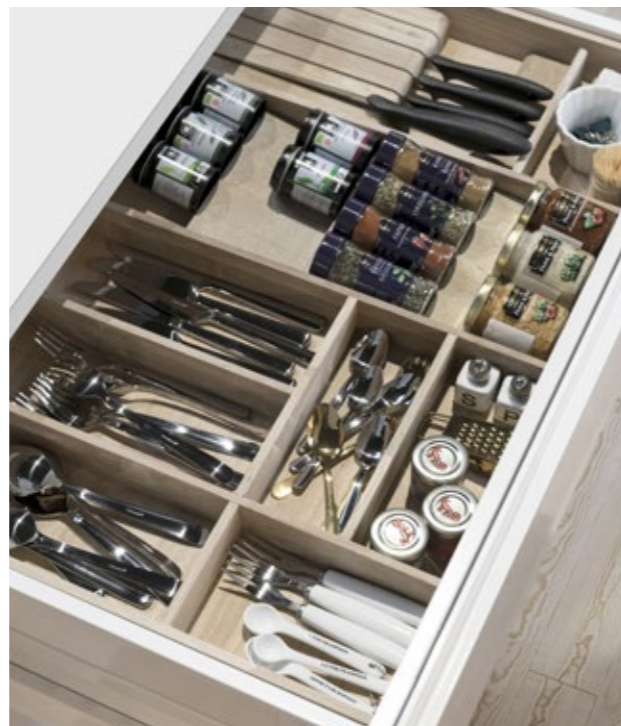

Skuffer og låger skal ses, ikke høres. Soft-close er standardløsning i alle vores skabe, så dagens hyggelige anekdoter fra skolegården eller personalestuen ikke behøver kæmpe opmærksomhed.

- **Låge** Modern by DESIGNA
  - mat hvid med integreret greb
- **Greb** Integreret
- **Bordplade** 13 mm kompaktlaminat