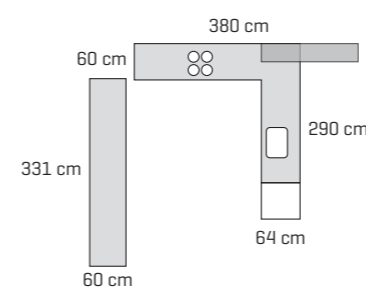

Låge Modern by DESIGNA - mat hvid
Greb FG103
Bordplade 30 mm laminat