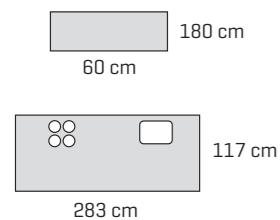

Skuffer og låger skal ses, ikke høres. Soft-close er standardløsning i alle vores skabe, så dagens hyggelige anekdoter fra skolegården eller personalestuen ikke behøver kæmpe opmærksomhed.

- **Låge** Modern by DESIGNA
  - mat hvid med integreret greb
- **Greb** Integreret
- **Bordplade** 13 mm kompaktlaminat