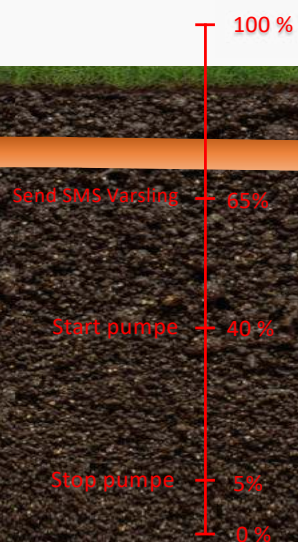

SMS PUMPE STYRING & NIVEAU ALARM

4G

Automatisk start/stop af pumpe og overvågning af lav/høj niveau

Mål præcis niveau med Tryktransmitter. Op til 5 meter dyb i en brønd eller septiktank.
Tryktransmitter fastgøres på bunden af brønd eller septiktank.

Komplet pakke bestående af:

- ✓ 4G PRO PUMPE STYRING & NIVEAU ALARM, Boks (IP 67) - 175x130x80mm
- ✓ Indbygget strømforsyning (Direkte 230VAC).
- ✓ Batteri-backup, Indbygget i boksen. (Besked ved strømsvigt)
- ✓ TrykTransmitter (0~5mH₂O, 4-20mA) m/10 meter kabel
- ✓ Indgange til to niveau vipper eller vand sensor.
- ✓ GSM-Antenne, m/2 meter kabel.
- ✓ Sim-kort medfølger i pakken og kan aktiveres på 5-10 minutter.
- ✓ Mulighed for tilmelding på online web-platform.
  - Dokumentation: Overblik, aflæsning og statistik.