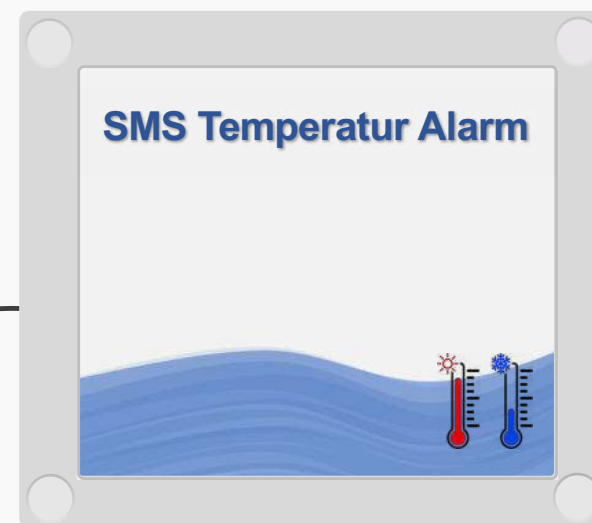

SMS Temperatur Alarm

Temperatur -og fugt overvågning i køle, fryse-og serverrum

4G

Komplet pakke bestående af:

- ✓ SMS Temperaturalarm, Boks (IP 67) - 175x130x80mm
- ✓ Indbygget strømforsyning (Direkte 230VAC).
- ✓ Batteri-backup, Indbygget i boksen (Besked ved strømsvigt)
- ✓ GSM-Antenne, lille vinkel antenne.
- ✓ To temperatur følere m/3m kabel (Kan forlænges).
- ✓ Mulighed for tilslutning af fugt sensor på 4G PRO model.
- ✓ Mulighed for tilmelding på online web-plattform.
  - Overblik, kurve/graf over temperaturer time/dag/år.

230 VAC