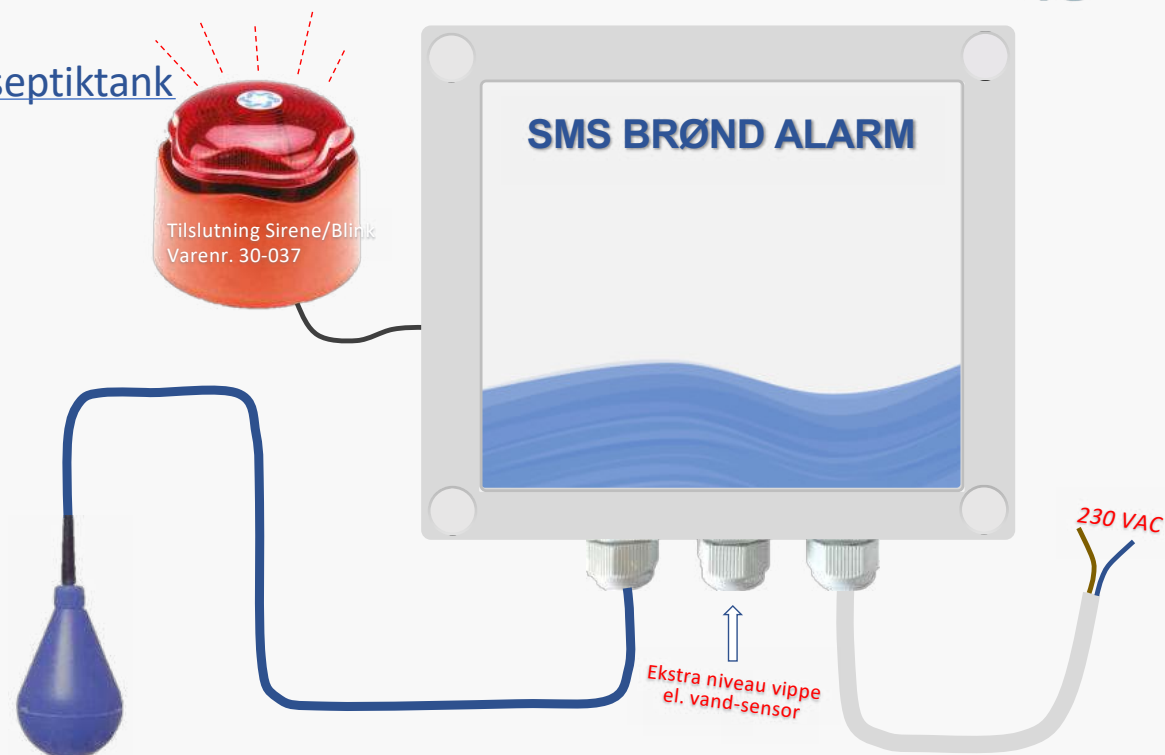

SMS Brønd & Vand Alarmer

Pumpestyring, overvågning af kloakvand, regnvand og forbrugsvand
Forebyg lækage, oversvømmelse og vandspild

SMS BRØND ALARM

Overvågning af Høj Vandstand i brønde eller septiktank

4G

Komplet pakke bestående af:

- ✓ 4G PRO BRØND ALARM, Boks (IP 67) - 175x130x80mm
- ✓ Indbygget strømforsyning (Direkte 230VAC).
- ✓ Batteri-backup, Indbygget i boksen (Besked ved strømsvigt).
- ✓ GSM-Antenne, m/2 meter kabel.
- ✓ Stor Niveau vippe (blå) m/5 meter kabel.
- ✓ Sim-kort medfølger i pakken.
- ✓ Mulighed for tilmelding på online web-platform.
 - Overblik, overvågning og position af antal Brønd Alarmer.
 - Du får besked, hvis en Brønd Alarm går offline el. ikke virker.

Mest solgte

Varenr. 50-019
SMS Brønd Alarm 2G (Direkte 230VAC)

Varenr. 50-019B
SMS Brønd Alarm 2G (Batteri model, 3-5 år)

Varenr. 50-031
4G PRO Brønd Alarm 4G (Direkte 230VAC)

Varenr. 50-031B
4G PRO Brønd Alarm 4G (Batteri model, 3-4 år)

HVORFOR VÆLGE 4G PRO BRØND ALARM

Høj vandstand / Normal vandstand.

Stigende vandstand i brønd skyldes oftest pumpe fejl eller strømsvigt. I flere tilfælde skyldes det også skybrud, fordi pumpen er underdimensioneret og måske ikke kan følge med.