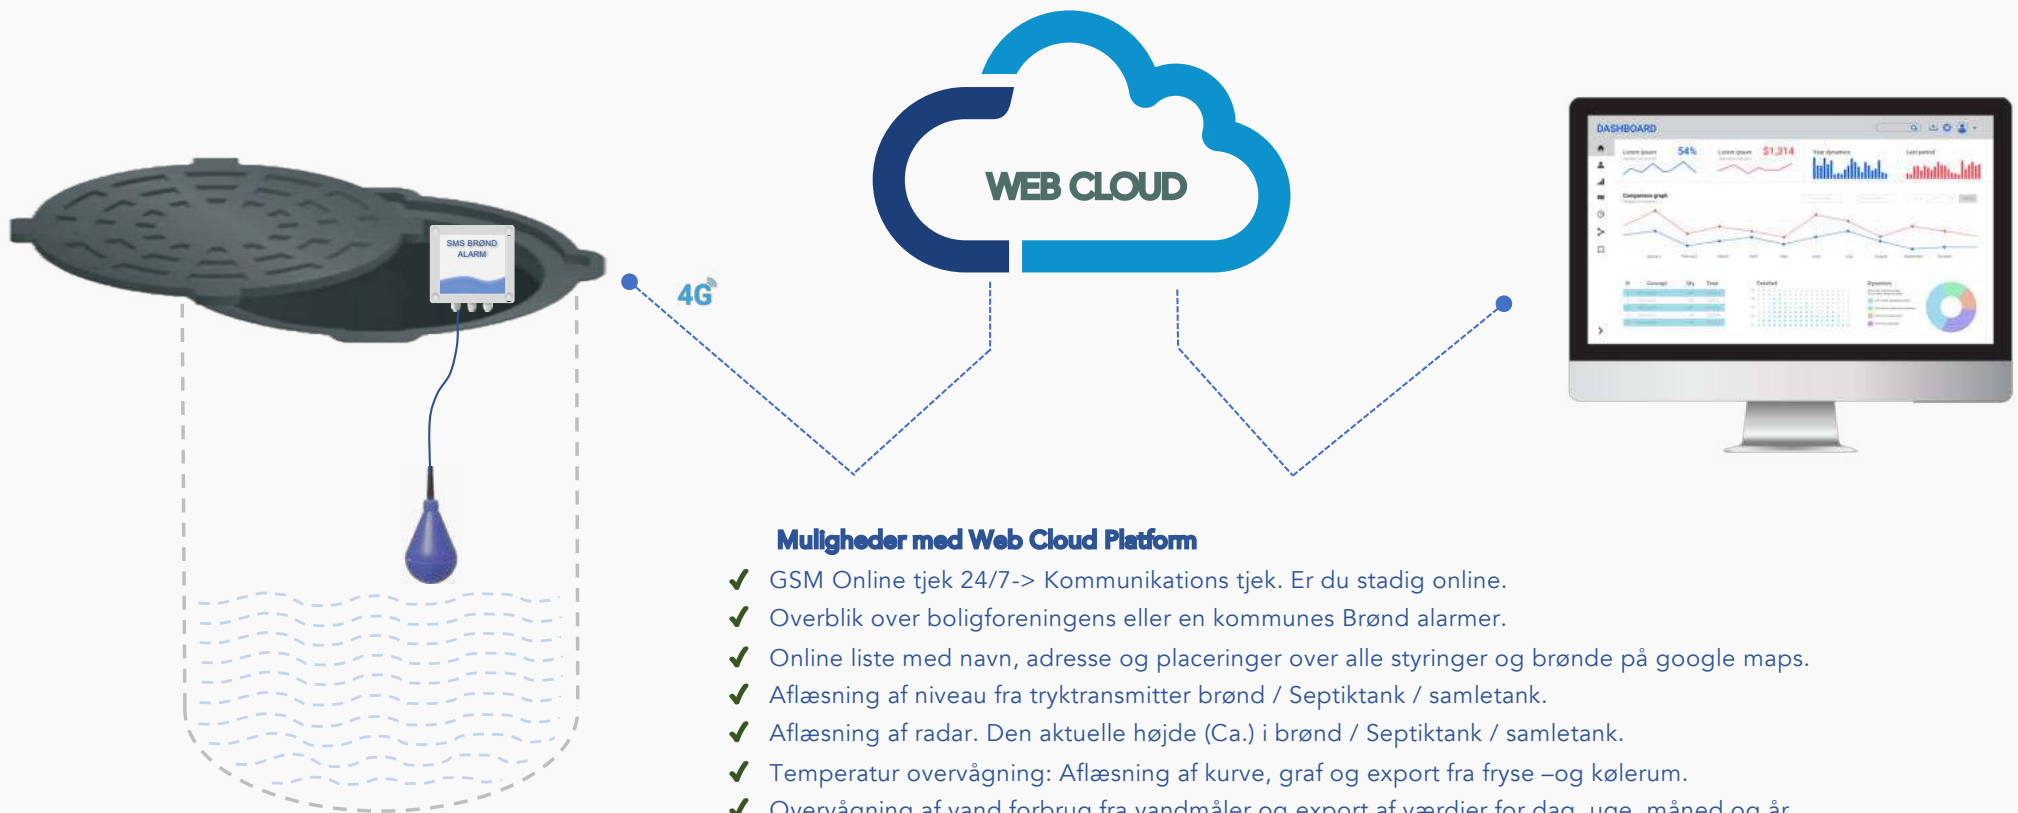

Fra BRØND ALARM til Web cloud server

Muligheder med Web Cloud Platform

- ✓ GSM Online tjek 24/7-> Kommunikations tjek. Er du stadig online.
- ✓ Overblik over boligforeningens eller en kommunes Brønd alarmer.
- ✓ Online liste med navn, adresse og placeringer over alle styringer og brønde på google maps.
- ✓ Aflæsning af niveau fra tryktransmitter brønd / Septiktank / samletank.
- ✓ Aflæsning af radar. Den aktuelle højde (Ca.) i brønd / Septiktank / samletank.
- ✓ Temperatur overvågning: Aflæsning af kurve, graf og export fra fryse –og kølerum.
- ✓ Overvågning af vand forbrug fra vandmåler og export af værdier for dag, uge, måned og år.