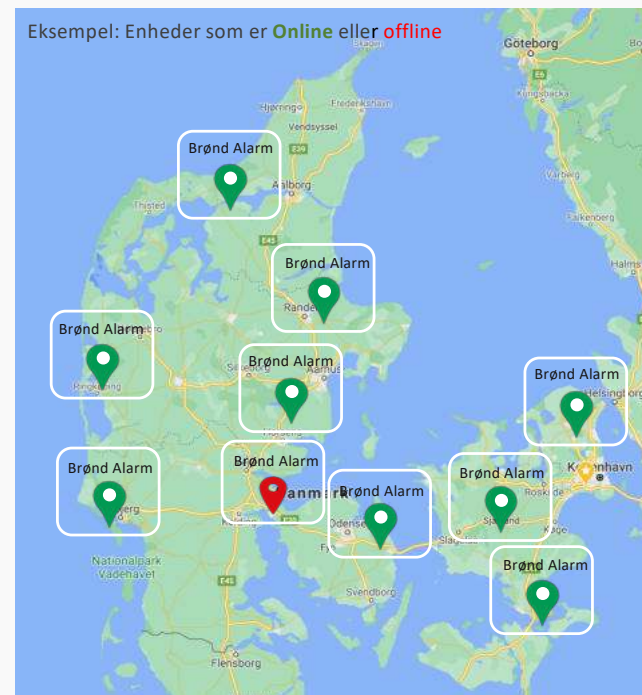

Funktioner på webplatform

Når en brønd alarm er forbundet til vores webservice, bliver der holdt øje med den 24/7.

Skulle en styring gå offline på grund af mistet mobilnet, strømsvigt, hævværk eller fejl i styringen, vil vi registrere fejlen og kontakte den lokale varmemester/pedel, VVS montør eller direkte til privat bruger.

En boligforening eller kommune kan på nuværende tidspunkt få eget login, til at følge et antal vand-og brønd alarmer. Det giver et stort overblik, at se dem online og hvor de er installeret. Hver enkelt enhed er navngivet og kan aflæses på en liste med dato/klokkeslæt, for sidste registreret kommunikation.

Nye funktioner på webplatform udført i 2021:

- ✓ Export fil og udskrivning af kurver for temperatur, fugt, tryktransmitter og ultralys sensor.
- ✓ Aflæsning af data fra Radar måler (cm).
- ✓ Aflæsning af niveau for tryktransmitter (%) fra F.eks septiktank, samletank.

I 2022 bliver webplatformen udvidet med flere funktioner herunder:

- Mulighed for, at kunder selv kan indkode mobil numre og e-mail adresser for alarmer.
- Aflæsning og overblik over alle styringer på webkort (Eksempel til højre).
- Udvidet dag/nat overvågning for vandmålers vandforbrug.