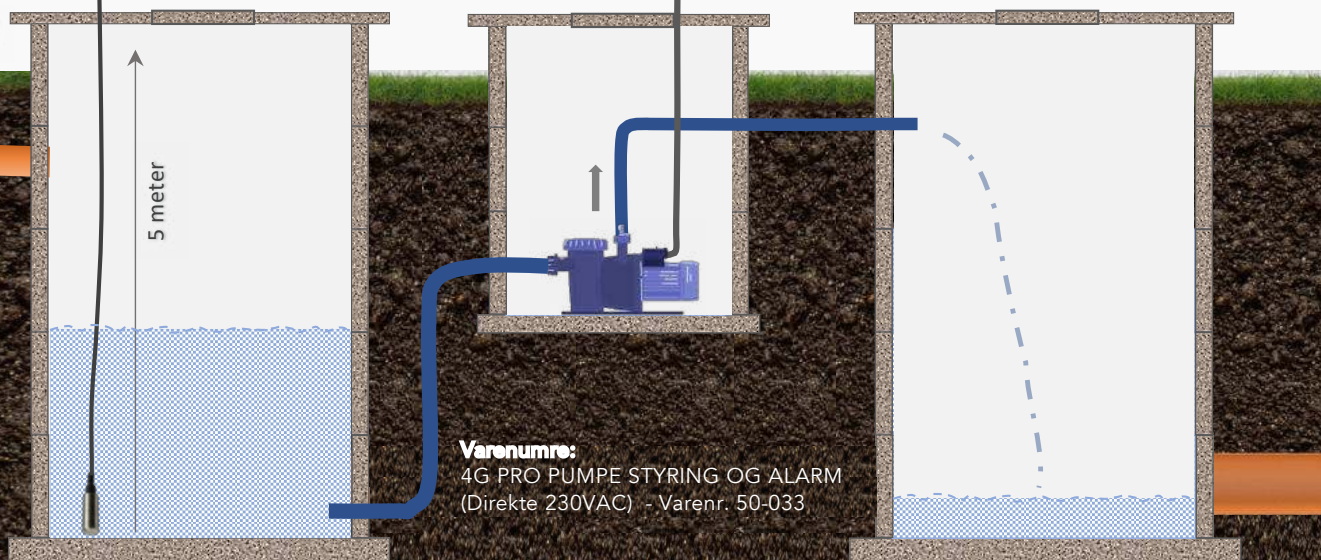

Overvågning af forbrugsvandsinstallation i boligforeninger og sommerhuse.

Forebyg vandspild og oversvømmelse.

Overvåg vandmåler forbrug.

Opdag, hvis der er overdrevet forbrug på vandinstallationen.

SMS PUMPE STYRING & NIVEAU ALARM

4G

Automatisk start/stop af pumpe og overvågning af lav/høj niveau

Mål præcis niveau med Tryktransmitter. Op til 5 meter dyb i en brønd eller septiktank.
Tryktransmitter fastgøres på bunden af brønd eller septiktank.

Komplet pakke bestående af:

- ✓ 4G PRO PUMPE STYRING & NIVEAU ALARM, Boks (IP 67) - 175x130x80mm
- ✓ Indbygget strømforsyning (Direkte 230VAC).
- ✓ Batteri-backup, Indbygget i boksen. (Besked ved strømsvigt)
- ✓ TrykTransmitter (0~5mH₂O, 4-20mA) m/10 meter kabel
- ✓ Indgange til to niveau vipper eller vand sensor.
- ✓ GSM-Antenne, m/2 meter kabel.
- ✓ Sim-kort medfølger i pakken og kan aktiveres på 5-10 minutter.
- ✓ Mulighed for tilmelding på online web-platform.
- Dokumentation: Overblik, aflæsning og statistik.