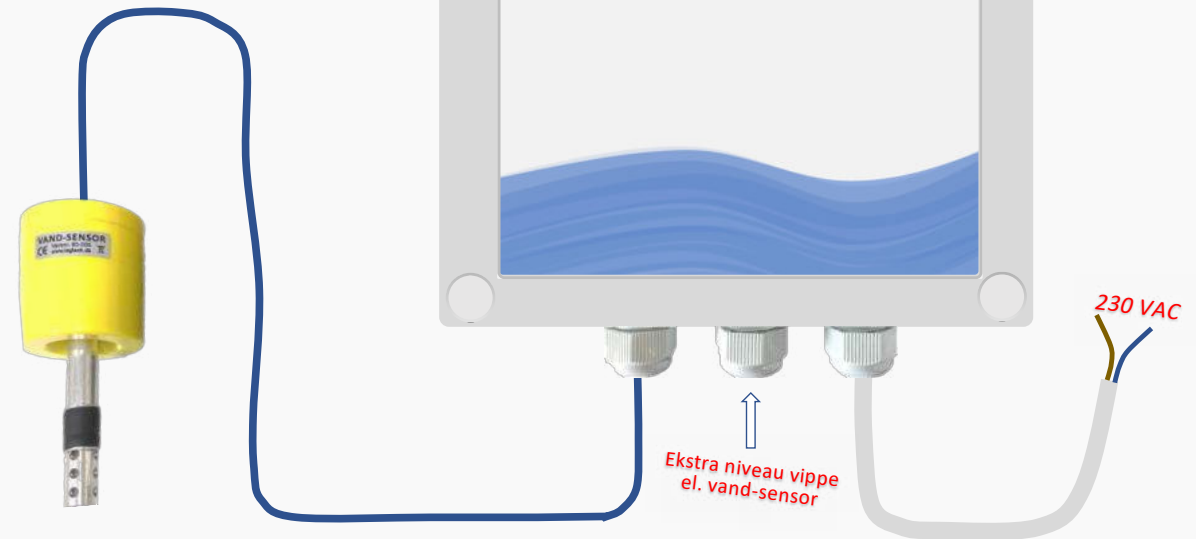

SMS VAND & BRØND ALARM

Overvågning af høj vandstand i små regnvandsbrønde

Komplet pakke bestående af:

- ✓ 4G PRO VAND & BRØND ALARM, Boks (IP 67) - 175x130x80mm
- ✓ Indbygget strømforsyning (Direkte 230VAC).
- ✓ Batteri-backup, Indbygget i boksen (Besked ved strømsvigt).
- ✓ GSM-Antenne, m/2 meter kabel.
- ✓ Vand sensor m/4 meter kabel (Kan forlænges)
- ✓ Sim-kort medfølger i pakken.
- ✓ Mulighed for tilmelding på online web-platform.
  - Overblik, overvågning og position af antal Brønd Alarmer.
  - Du får besked, hvis en Brønd Alarm går offline el. ikke virker.

4G

Varenr. 50-018
SMS Vand Alarm / 2G (Direkte 230VAC)

Varenr. 50-18B
SMS Vand & Alarm / 2G (Batteri model, 3-5 år)

Varenr. 50-032
4G PRO Vand Alarm (Direkte 230VAC)

Varenr. 50-032B
4G PRO Vand Alarm (Direkte 230VAC) (Batteri model, 3-4 år)