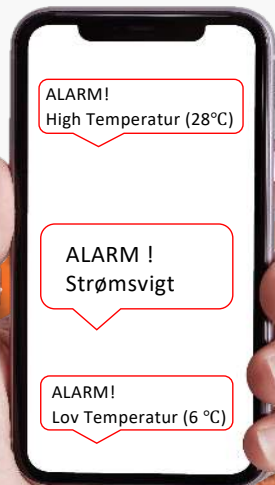

SMS Temperatur Alarm

Temperatur -og fugt overvågning i køle, fryse-og serverrum

4G

Komplet pakke bestående af:

- ✓ SMS Temperaturalarm, Boks (IP 67) - 175x130x80mm
- ✓ Indbygget strømforsyning (Direkte 230VAC).
- ✓ Batteri-backup, Indbygget i boksen (Besked ved strømsvigt)
- ✓ GSM-Antenne, lille vinkel antenne.
- ✓ To temperatur følere m/3m kabel (Kan forlænges).
- ✓ Mulighed for tilslutning af fugt sensor på 4G PRO model.
- ✓ Mulighed for tilmelding på online web-plattform.
  - Overblik, kurve/graf over temperaturer time/dag/år.
  - Download af data fil til dokumentation.