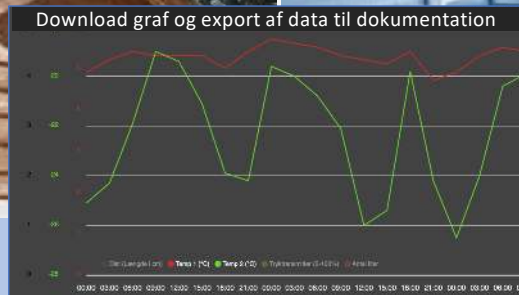

Varenr. 50-030
4G PRO Styring (4G)
(Direkte 230VAC)

Varenr. 50-021
SMS Temperatur Alarm (2G)
(Direkte 230VAC)

Download graf og export af data til dokumentation