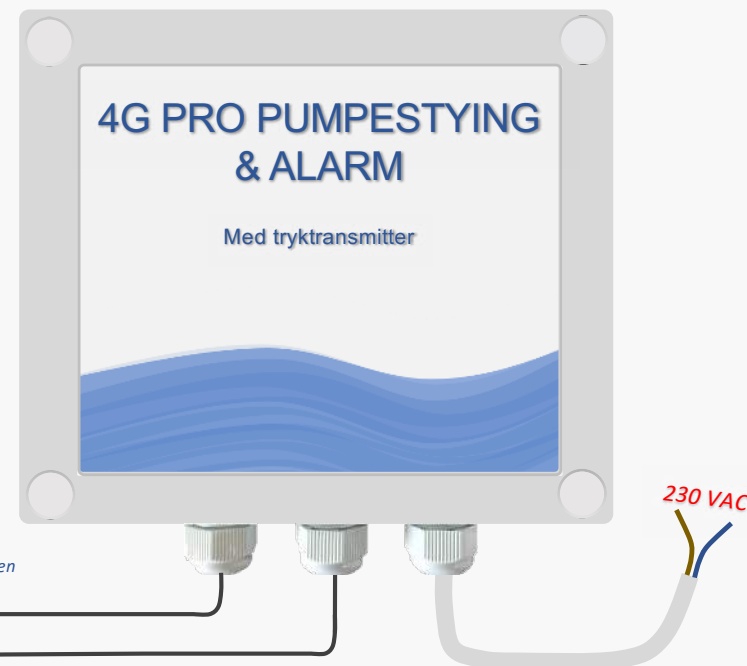

Overvågning af høj vandstand i små regnvandsbrønde

Komplet pakke bestående af:

- ✓ 4G PRO VAND & BRØND ALARM, Boks (IP 67) - 175x130x80mm
- ✓ Indbygget strømforsyning (Direkte 230VAC).
- ✓ Batteri-backup, Indbygget i boksen (Besked ved strømsvigt).
- ✓ GSM-Antenne, m/2 meter kabel.
- ✓ Vand sensor m/4 meter kabel (Kan forlænges)
- ✓ Sim-kort medfølger i pakken.
- ✓ Mulighed for tilmelding på online web-platform.
 - Overblik, overvågning og position af antal Brønd Alarmer.
 - Du får besked, hvis en Brønd Alarm går offline el. ikke virker.

Varenr. 50-018
SMS Vand Alarm / 2G (Direkte 230VAC)

Varenr. 50-032
4G PRO Vand Alarm (Direkte 230VAC)

Varenr. 50-032B
4G PRO Vand Alarm (Direkte 230VAC) (Batteri model, 6-8 år)

4G PRO PUMPE STYRING & ALARM

4G

Automatisk regulering af pumpe

Mål præcis niveau med Tryktransmitter. Op til 5 meter dybe i en brønd eller septiktank.
Modtag SMS varsling, hvis pumpen svinger eller når septiktank skal tømmes.
Tryktransmitter fastgøres på bunden af brønd eller septiktank.

Komplet pakke bestående af:

- ✓ 4G PRO PUMPE STYRING & ALARM, Boks (IP 67) - 175x130x80mm
- ✓ Indbygget strømforsyning (Direkte 230VAC).
- ✓ Batteri-backup, Indbygget i boksen. (Besked ved strømsvigt)
- ✓ TrykTransmitter (0~5mH₂O, 4-20mA) m/10 meter kabel
- ✓ Indgange til to niveau vipper eller vand sensor.
- ✓ Lille vinkel GSM antenne.
- ✓ Sim-kort medfølger i pakken og kan aktiveres på 5-10 minutter.
- ✓ Mulighed for tilmelding på online web-platform.
- liste med navn og placeringer over alle brønde på google maps