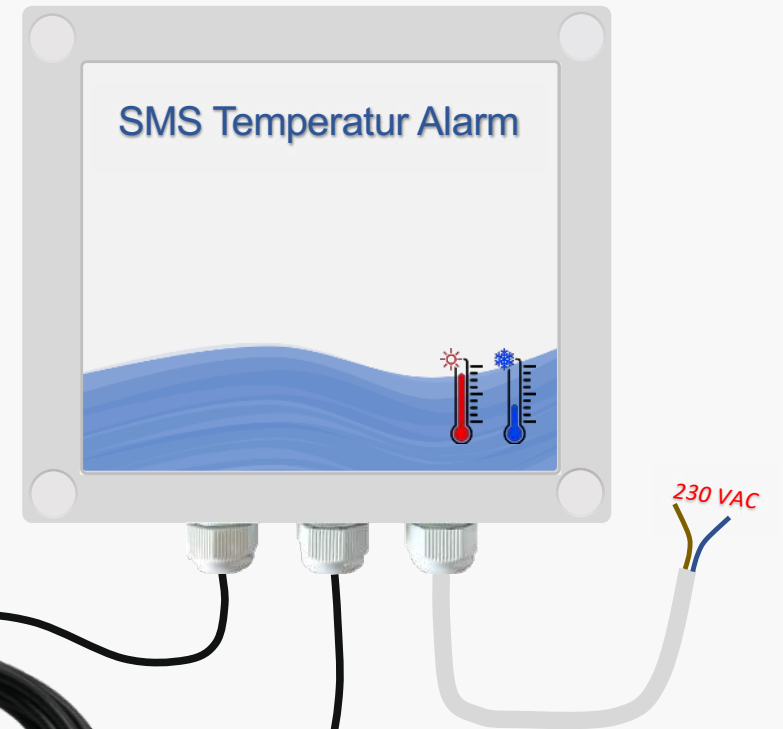

Åben vinduerne eller modtag SMS varslings når temperaturen bliver for høj i drivhus.
Besked ved strømsvigt.

Få SMS og E-mail varslings når Regnvandsbeholder er lav niveau.
Se status på det aktuelle niveau direkte på telefon eller hent dokumentation fra webplatform.

SMS Temperatur Alarm

Temperatur -og fugt overvågning i køle, fryse-og serverrum

4G

Komplet pakke bestående af:

- ✓ SMS Temperaturalarm, Boks (IP 67) - 175x130x80mm
- ✓ Indbygget strømforsyning (Direkte 230VAC).
- ✓ Batteri-backup, Indbygget i boksen (Besked ved strømsvigt)
- ✓ GSM-Antenne, lille vinkel antenne.
- ✓ To temperatur følere m/3m kabel (Kan forlænges).
- ✓ Mulighed for tilslutning af fugt sensor på 4G PRO model.
- ✓ Mulighed for tilmelding på online web-plattform.
 - Overblik, kurve/graf over temperaturer time/dag/år.
 - Download af data fil til dokumentation.