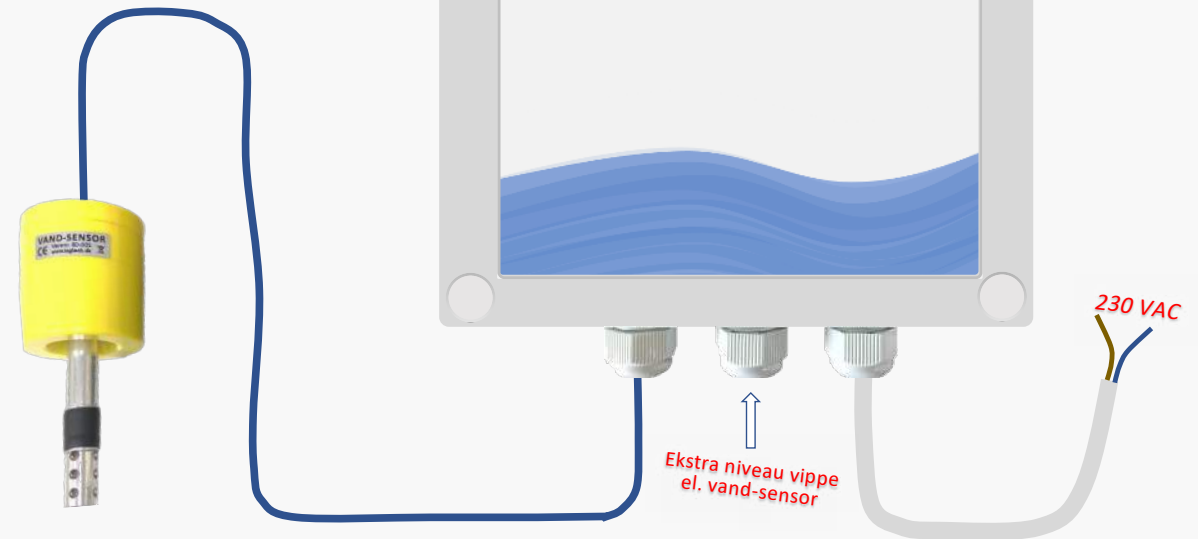

Især mange kælderrum i storbyerne har dårlig 2G dækning og med vores 4G PRO Brønd Alarm undgår du udfordringer med kommunikationen.

- Du har en styring som er fremtidssikret et stykke ud i fremtiden.

SMS VAND & BRØND ALARM

Overvågning af høj vandstand i små regnvandsbrønde

Komplet pakke bestående af:

- ✓ 4G PRO VAND & BRØND ALARM, Boks (IP 67) - 175x130x80mm
- ✓ Indbygget strømforsyning (Direkte 230VAC).
- ✓ Batteri-backup, Indbygget i boksen (Besked ved strømsvigt).
- ✓ GSM-Antenne, m/2 meter kabel.
- ✓ Vand sensor m/4 meter kabel (Kan forlænges)
- ✓ Sim-kort medfølger i pakken.
- ✓ Mulighed for tilmelding på online web-platform.
 - Overblik, overvågning og position af antal Brønd Alarmer.
 - Du får besked, hvis en Brønd Alarm går offline el. ikke virker.

Komplet pakke bestående af:

- ✓ 4G PRO PUMPE STYRING & ALARM, Boks (IP 67) - 175x130x80mm
- ✓ Indbygget strømforsyning (Direkte 230VAC).
- ✓ Batteri-backup, Indbygget i boksen. (Besked ved strømsvigt)
- ✓ TrykTransmitter (0~5mH₂O, 4-20mA) m/10 meter kabel
- ✓ Indgange til to niveau vipper eller vand sensor.
- ✓ Lille vinkel GSM antenne.
- ✓ Sim-kort medfølger i pakken og kan aktiveres på 5-10 minutter.
- ✓ Mulighed for tilmelding på online web-platform.
- liste med navn og placeringer over alle brønde på google maps