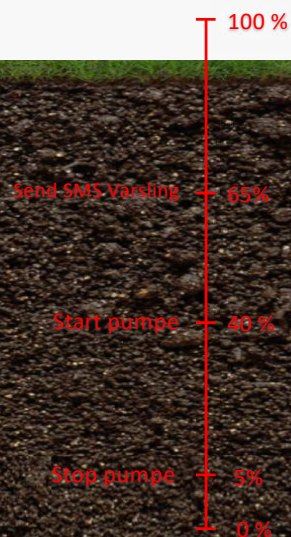

4G PRO PUMPE STYRING & ALARM

4G

Automatisk regulering af pumpe

Mål præcis niveau med Tryktransmitter. Op til 5 meter dybe i en brønd eller septiktank.
Modtag SMS varsling, hvis pumpen svinger eller når septiktank skal tømmes.
Tryktransmitter fastgøres på bunden af brønd eller septiktank.

Komplet pakke bestående af:

- ✓ 4G PRO PUMPE STYRING & ALARM, Boks (IP 67) - 175x130x80mm
- ✓ Indbygget strømforsyning (Direkte 230VAC).
- ✓ Batteri-backup, Indbygget i boksen. (Besked ved strømsvigt)
- ✓ TrykTransmitter (0~5mH₂O, 4-20mA) m/10 meter kabel
- ✓ Indgange til to niveau vipper eller vand sensor.
- ✓ Lille vinkel GSM antenne.
- ✓ Sim-kort medfølger i pakken og kan aktiveres på 5-10 minutter.
- ✓ Mulighed for tilmelding på online web-platform.
  - liste med navn og placeringer over alle brønde på google maps

Varenummer:
4G PRO PUMPE STYRING OG ALARM
(Direkte 230VAC) - Varenr. 50-033