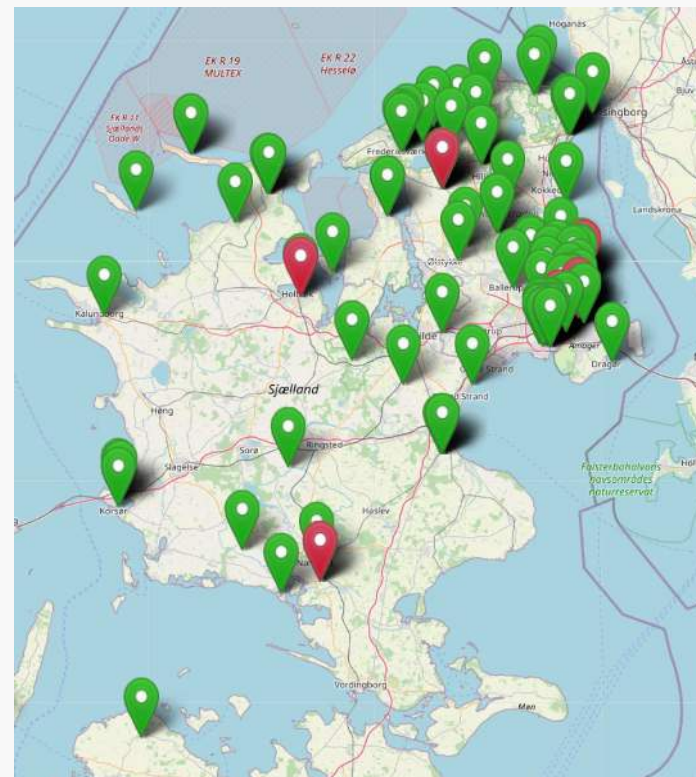

Funktioner på Web App

Når en brønd alarm er forbundet til vores web Cloud Server, bliver der holdt øje med den 24/7.

Skulle en styring gå offline på grund af mistet mobilnet, strømsvigt eller hævværk, vil fejlen blive registreret og vi kontakter den lokale varmemester/pedel eller VVS montør.

Boligforening eller kommune kan med deres eget login og følge alle vand-og brønd alarmer. Det giver et stort overblik, at se dem online og hvor de er installeret.

Hver enkelt brønd er navngivet og kan aflæses på en liste med dato/klokkeslæt, for sidste registreret kommunikation.

Fordel med adgang til web Cloud:

- ✓ Overblik over alle Brønd alarmer på Google Maps (Kort), som vist til højre ->
- ✓ Du kan navngive hver enkelt brønd og indtaste nøjagtige koordinater for placeringen.
- ✓ Du kan modtage SMS og E-mail besked, når der er en høj vandstand.
- ✓ Alle data bliver logget, så du kan gå tilbage i tiden og se tidligere alarmer.
- ✓ Overvågning af vand forbrug fra vandmåler. Aflæs værdier for dag, uge, måned og år.
- ✓ Temperatur overvågning i fryse –og kølerum.
  Visning af graf og export af temperatur for dokumentation til fødevarerstyrelsen.