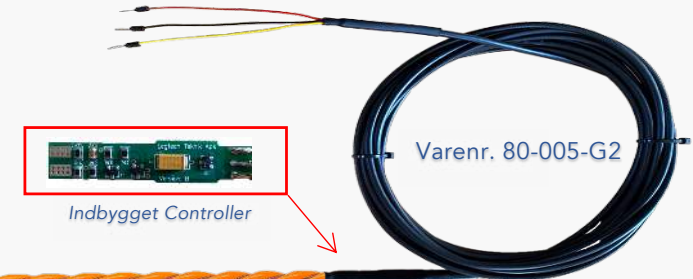

Varenummer:
4G PRO PUMPE STYRING OG ALARM
(Direkte 230VAC) - Varenr. 50-033

LÆKAGE ALARM PÅ GULV AREALER, I KÆLDERRUM OG VANDINSTALLATIONER

Sæt bestående af Vand kabel med controller boks (Varenr. 80-005-G3):

- ✓ Orange vand kabel reagere på lille mængde vand (1-2mm). Se hvordan det virker på video, ved at scanne QR-kode i højre hjørne.
- ✓ Med potentialfri relæ-udgang til F.eks CTS, IHC, PLC eller andre kablet netværk.
- ✓ Tilslutning 12-24VDC.
- ✓ Forberedt til batteri backup, Varenr. 50-051
- ✓ Med lyd giver (Buzzer) og LED blink.
- ✓ Orange vand kabel kan forlænges med i alt 40 meter pr. boks.
- ✓ Vand kabel fastgøres med kabel clips langs væg og ved siden af rør installationer.

Ekstra orange vand kabel, Varenr. 80-058

« Max. 40 meter »

Beskyt tekniske komponenter i elevator skakt.

Få varsling ved udsivning af vand eller læk fra vandrør i kælder rum.

Opdag vandindtrængning i husbåd eller lystbåde som ligger stille i en længere periode, F.eks om vinteren i lystbådehavn.

- ✓ Tilsluttes direkte SMS STYRINGER, for at modtage SMS og E-mail varslng.
- ✓ Fungere også ved strømsvigt.

« Max. 40 meter »

Vand sensor til både SMS STYRING eller Controller boks:

- ✓ Tilsluttes direkte til alle Vores SMS STYRINGER [2G](#) / [4G PRO](#) , for at modtage SMS og E-mail varslng.
- ✓ **Nyhed:** Med Vand sensor tilsluttet SMS Styling, kan pumpe automatisk tænde/slukke i små brønde.
- ✓ Tilsluttes direkte Controller boks m/ potentialfri relæ-udgang til CTS, IHC, PLC moduler.
- ✓ Controller boks er inkl. lyd giver (Buzzer) og LED blink.
- ✓ Forberedt batteri backup, Varenr. 50-051.