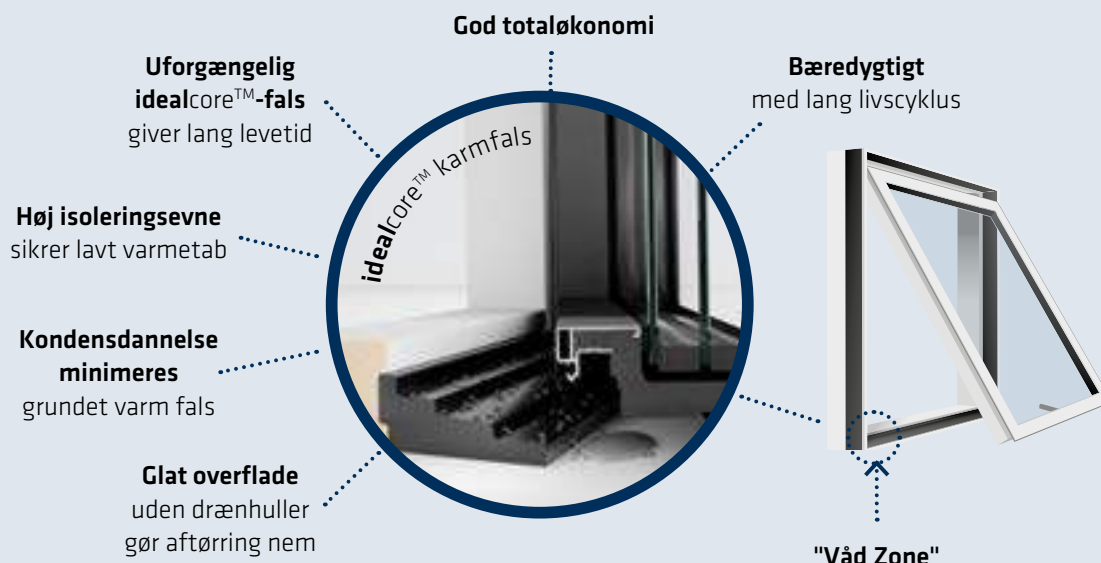

1. Lang levetid

idealcore™ er uforgængeligt. Den kompakte karmfals i støbt polyuretan bliver derfor ikke ødelagt af det vand, der samler sig langs falsen og særligt i bunden af vinduet. Vinduet er konstrueret til at holde i 70 år - hvis det bliver vedligeholdt efter gængse forskrifter.

2. Minimalt varmetab

idealcore™ er højisolerende med en lambdaværdi på blot 0,074 W/mK. Det forhindrer, at kulde overføres fra den ydre til den indre del af konstruktionen. Vinduer med **idealcore™** har derfor en særdeles god energibalance, der lever op til bygningsreglementets energikrav både nu og i fremtiden.

3. Nemt at rengøre

idealcore™-falsen er massiv og uden nogen form for hulrum. Der er derfor ikke behov for drænhuller. Det betyder, at karmen har en helt glat overflade, der er nem at tørre af med en fugtig klud – og som holder vinduet fri for insekter.

4. Skal ikke udskiftes

Fordi karmen er uforgængelig i den våde zone, forlænges levetiden markant. Det bliver derfor ikke nødvendigt at udskifte den fastmonterede karm, hvorimod øvrige komponenter som ramme, glas, beslag og pakninger hurtigt kan udskiftes efter behov.

Hvad er **idealcore™**?

idealcore™ (termisk PUR) er et celleplastmateriale, der indeholder forskellige kemiske bindinger. Materialet fås i både bløde og stive udformninger og med forskellige massefylder og egenskaber.

I dag indgår PUR i en lang række produkter lige fra skosåler, madrasser (fx Tempur®) og bilsæder til sportsudstyr og isoleringsmateriale i bl.a. køleskabe og fjernvarmerør.

Termisk PUR udmærker sig på mange forskellige parametre. Det er stærkt, det er holdbart, det er fleksibelt, det har lav vægt, og fremfor alt har Termisk PUR enestående isolerende egenskaber. Samtidig er der ingen sundhedsmæssig risiko forbundet med materialet.