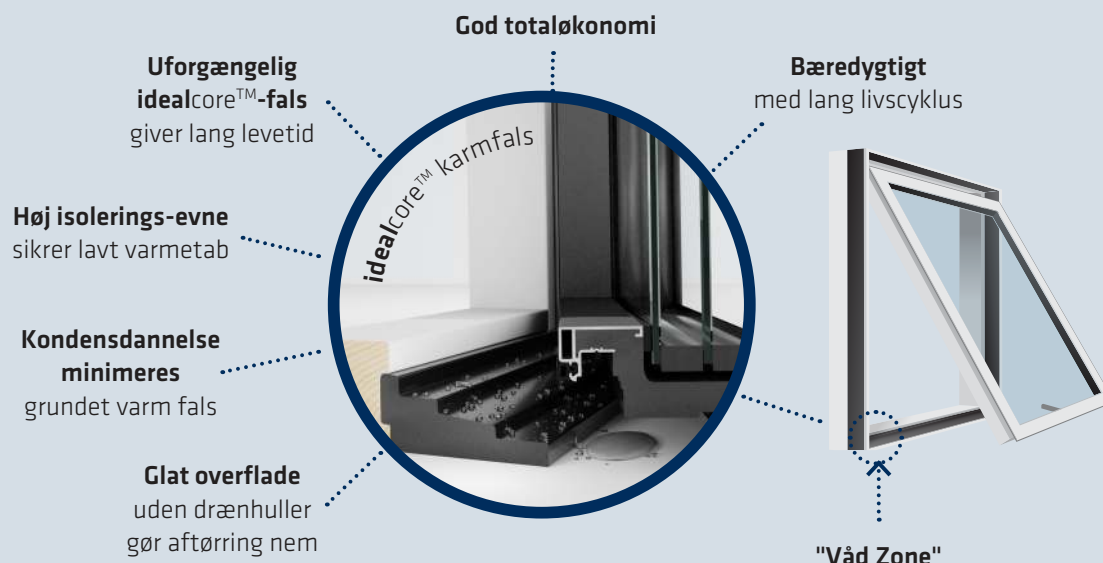

Vi kalder nyheden **idealcore™**, for det er præcis, hvad den er. En ideel kerne, der modsat nogen anden konstruktion på markedet løser alle fire udfordringer på en og samme tid.

1. Lang levetid

idealcore™ er uforgængeligt. Den kompakte karmfals i støbt polyuretan bliver derfor ikke ødelagt af det vand, der samler sig langs falsen og særligt i bunden af vinduet. Vinduet er konstrueret til at holde i 70 år - hvis det bliver vedligeholdt efter gængse forskrifter.

2. Minimalt varmetab

idealcore™ er højisolerende med en lambdaværdi på blot 0,074 W/mK. Det forhindrer, at kulde overføres fra den ydre til den indre del af konstruktionen. Vinduer med **idealcore™** har derfor en særdeles god energibalance, der lever op til bygningsreglementets energikrav både nu og i fremtiden.

3. Nemt at rengøre

idealcore™-falsen er massiv og uden nogen form for hulrum. Der er derfor ikke behov for drænhuller. Det betyder, at karmen har en helt glat overflade, der er nem at tørre af med en fugtig klud – og som holder vinduet fri for insekter.

4. Skal ikke udskiftes

Fordi karmen er uforgængelig i den våde zone, forlænges levetiden markant. Det bliver derfor ikke nødvendigt at udskifte den fastmonterede karm, hvorimod øvrige komponenter som ramme, glas, beslag og pakninger hurtigt kan udskiftes efter behov.

Hvad er **idealcore™**?

idealcore™ (termisk PUR) er et celleplastmateriale, der indeholder forskellige kemiske bindinger. Materialet fås i både bløde og stive udformninger og med forskellige massefylder og egenskaber.

I dag indgår PUR i en lang række produkter lige fra skosåler, madrasser (fx Tempur®) og bilsæder til sportsudstyr og isoleringsmateriale i bl.a. køleskabe og fjernvarmerør.

Termisk PUR udmærker sig på mange forskellige parametre. Det er stærkt, det er holdbart, det er fleksibelt, det har lav vægt, og fremfor alt har Termisk PUR enestående isolerende egenskaber. Samtidig er der ingen sundhedsmæssig risiko forbundet med materialet.