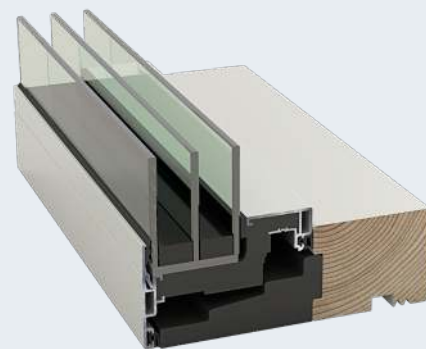

**Idealcore™** indgår i følgende vinduessystemer fra Idealcombi:

Frame IC

Nation IC

Futura+

Futura+i