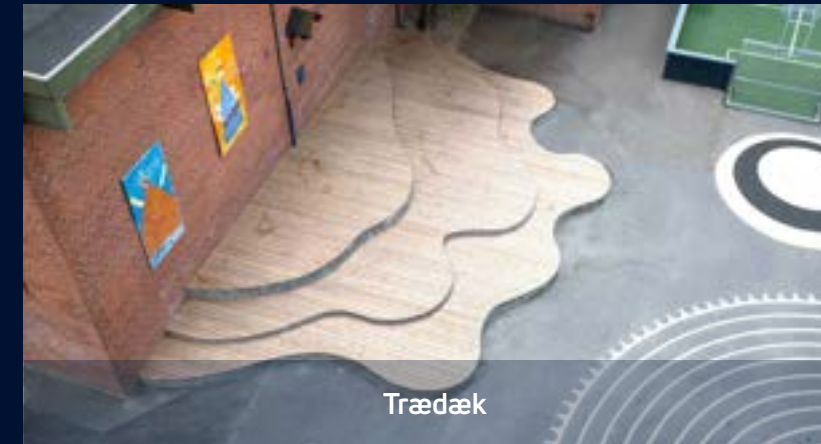

UDEMØBLER

UNIQA leverer unikke designede produkter og løsninger, som skaber enestående, æstetiske og funktionelle rammer med plads til fællesskaber, social interaktion, afslapning, aktiviteter og leg. Alt sammen i sikre og trygge rammer.

Vores produkter er med til at skabe et behageligt, tilgængeligt og sundt miljø, hvor børn og voksne kan slappe af og nyde omgivelserne.