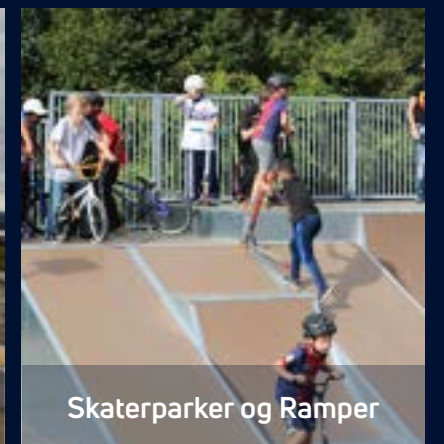

Bouldering Klatresystemer

45 min.
bevægelse
hver dag

Løbebaner og Lyshare

Boldbure

Digital Leg og Bevægelse

Udendørs Fitness

Fitnessskulpturer

Skaterparker og Ramper